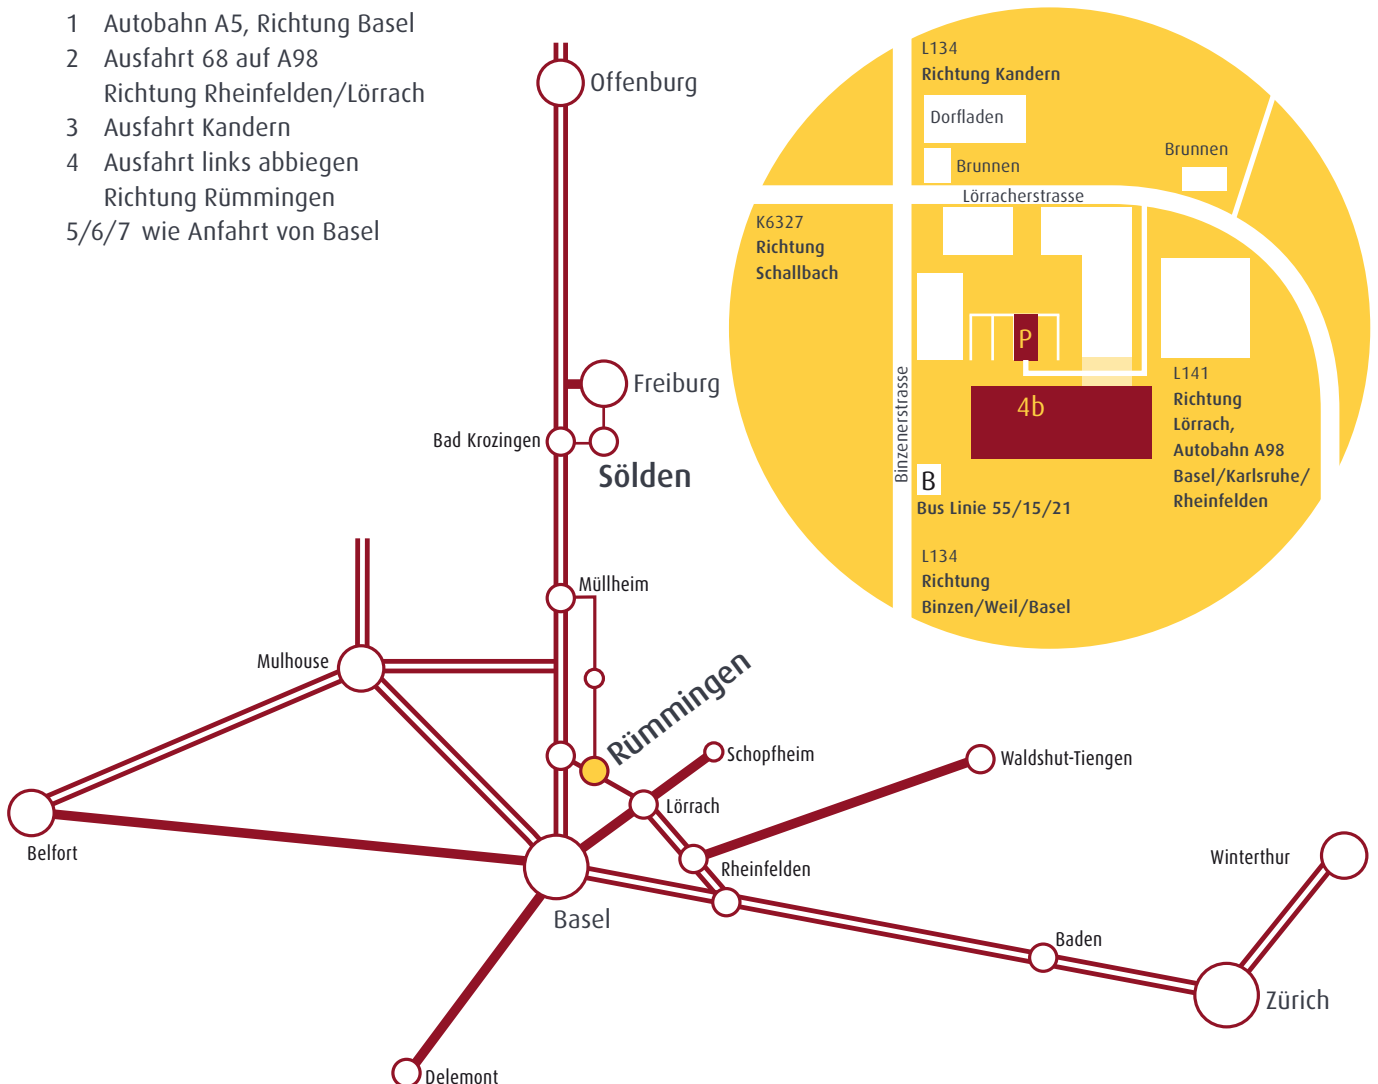

Anfahrt idenko Rümmingen

12 km nördlich von Basel

Anfahrt von Basel

- 1 Autobahn A2,
Richtung Deutschland
- 2 Nach Zoll Ausfahrt 68 auf A98
Richtung Rheinfelden/Lörrach
- 3 Ausfahrt Kandern
- 4 Ausfahrt links abbiegen
Richtung Rümmingen
- 5 Direkt nach scharfer Linkskurve
(vor Kreuzung Ortsmitte)
links in Auffahrt abbiegen
- 6 Linke Spur auffahren, dann
rechts durch Unterführung
- 7 2. Parkplatz von rechts

Anfahrt von Rheinfelden

- 1 Autobahn A98,
Richtung Lörrach
- 2 Ausfahrt Kandern
- 3 Ausfahrt rechts abbiegen
Richtung Rümmingen
- 5/6/7 wie Anfahrt von Basel

idenko Rümmingen

(bei Lörrach, Basel)
Lörracherstrasse 4b
D-79595 Rümmingen
Telefon 0049 (0)7621 583 94 40
Fax 0049 (0)7621 583 94 41
info@idenko.de

Anfahrt von Karlsruhe

- 1 Autobahn A5, Richtung Basel
- 2 Ausfahrt 68 auf A98
Richtung Rheinfelden/Lörrach
- 3 Ausfahrt Kandern
- 4 Ausfahrt links abbiegen
Richtung Rümmingen
- 5/6/7 wie Anfahrt von Basel

Anfahrt idenko Sölden

5 km südlich von Freiburg

Anfahrt von Karlsruhe

- 1 Ausfahrt 62 Freiburg-Mitte, dann Richtung Freiburg/Titisee-Neustadt
- 2 B31a folgen
- 3 Abfahrt Merzhausen/Freiburg Hauptbahnhof.
- 4 Links abbiegen L 122 Richtung Merzhausen/Staufen
- 5 Merzhausen und Au passieren, Wittnau rechts liegen lassen.
- 6 Hinter Ortsschild Sölden die erste Strasse rechts Herrgasse, zweite Strasse links Helgenacker.